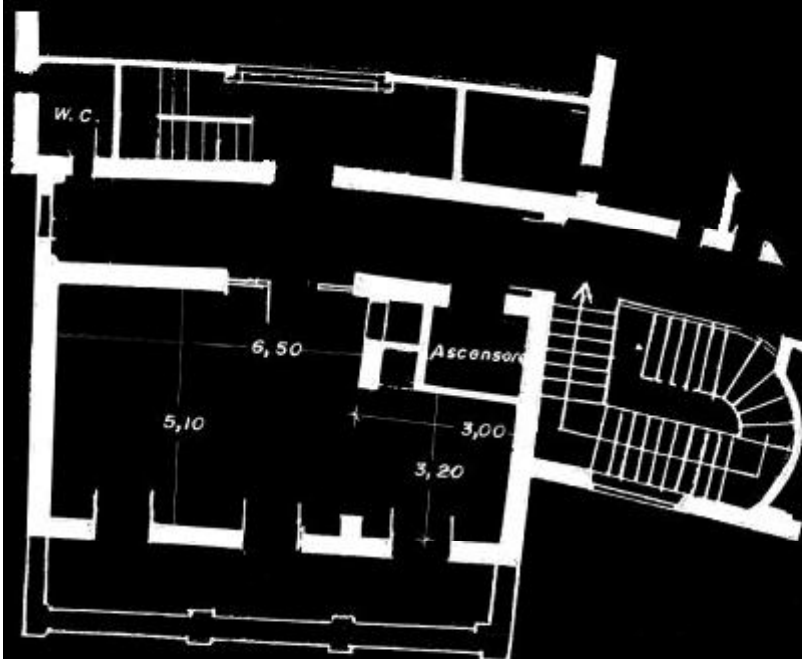

BELVEDERE

SALA	STILE TEATRO	TAVOLO RETT.	TAVOLO U	TAVOLO V	STILE SCUOLA	CHOCKTAIL	BANCHETTI
BELVEDERE Mq. 50	30	18	14	-	16	45	37