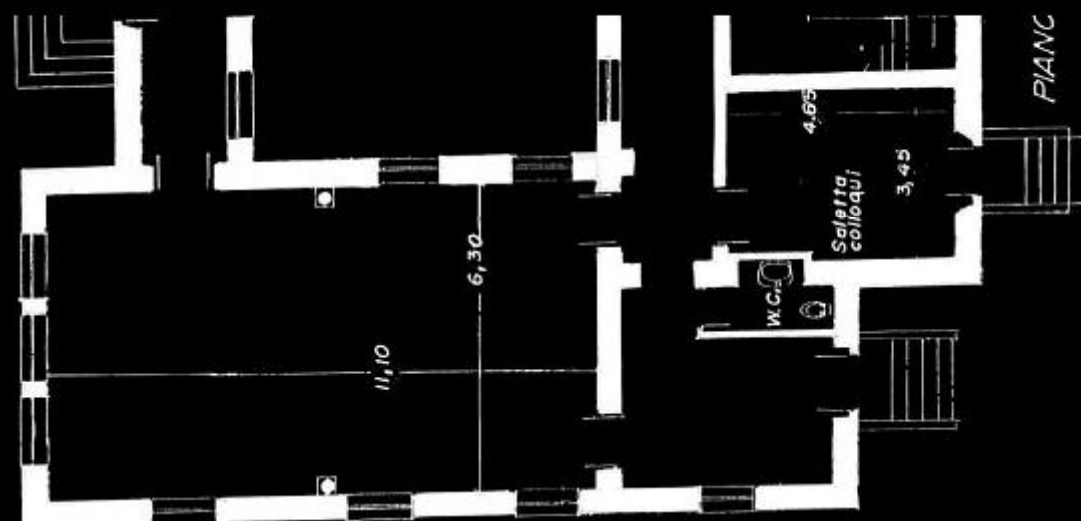

SALETTA COLLOQUI

	STILE TEATRO	TAVOLO RETT.	TAVOLO U	TAVOLO V	STILE SCUOLA	CHOCKTAIL	BANCHETTI
SALA							
SALETTA COLLOQUI Mq. 20	-	10	-	-	-	-	-
GOETHE Mq. 80	70	33	30	22	40	90	45