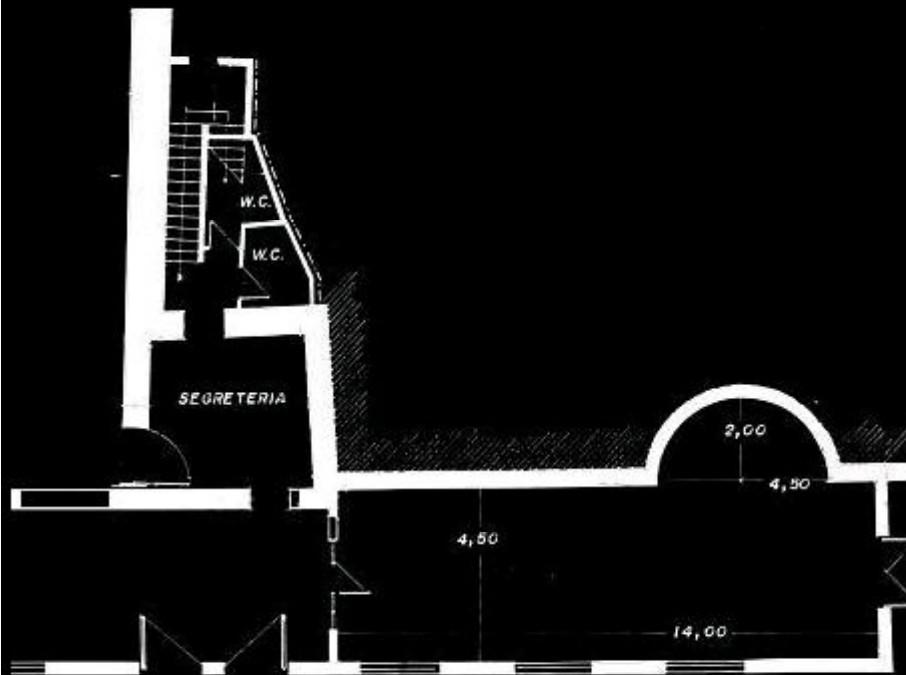

# OTTAVIANO

	STILE TEATRO	TAVOLO RETT.	TAVOLO U	TAVOLO V	STILE SCUOLA	CHOCKTAIL	BANCHETTI
SALA							
OTTAVIANO Mq. 75	70	33	30	-	26	-	-