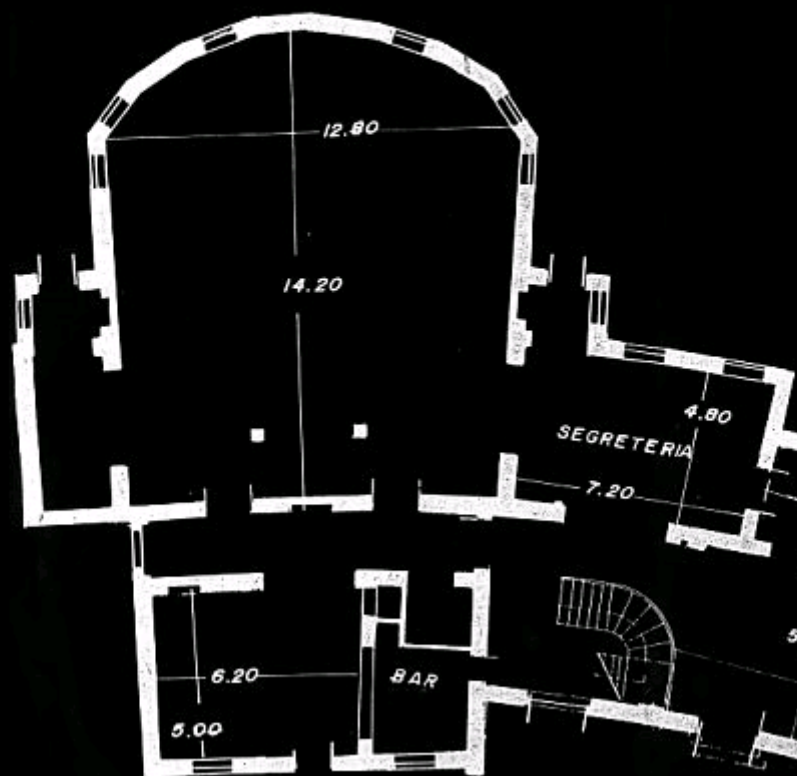

SALE RIUNIONI-MEETING-AREE ESPOSITIVE

Superficie e capacità delle sale

SALA	STILE TEATRO	TAVOLO RETT.	TAVOLO U	TAVOLO V	STILE SCUOLA	COCKTAIL	BANCHETTI
							
BELVEDERE Mq. 50	30	18	14	-	16	-	-
OTTAVIANO Mq. 75	70	33	30	-	26	-	-
SALETTA COLLOQUI Mq. 20	-	10	-	-	-	-	-
GOETHE Mq. 80	70	33	30	22	40	90	45
CIBORIO Convegni Mq. 180	150	52	44	30	60	-	-
CIBORIO Banchetti Mq. 350	-	-	0	-	-	350	260

SALA DEL CIBORIO

CIBORIO

	STILE TEATRO	TAVOLO RETT.	TAVOLO U	TAVOLO V	STILE SCUOLA	CHOCKTAIL	BANCHETTI
SALA							
CIBORIO Convegni Mq. 180	150	52	44	30	60	300	da 136 a 316

SALETTA COLLOQUI

SALA	STILE TEATRO	TAVOLO RETT.	TAVOLO U	TAVOLO V	STILE SCUOLA	CHOCKTAIL	BANCHETTI
SALETTA COLLOQUI Mq. 20							
GOETHE Mq. 80	70	33	30	22	40	90	45

OTTAVIANO

	STILE TEATRO	TAVOLO RETT.	TAVOLO U	TAVOLO V	STILE SCUOLA	CHOCKTAIL	BANCHETTI
SALA							
OTTAVIANO Mq. 75	70	33	30	-	26	-	-

BELVEDERE

SALA	STILE TEATRO	TAVOLO RETT.	TAVOLO U	TAVOLO V	STILE SCUOLA	CHOCKTAIL	BANCHETTI
BELVEDERE Mq. 50	30	18	14	-	16	45	37