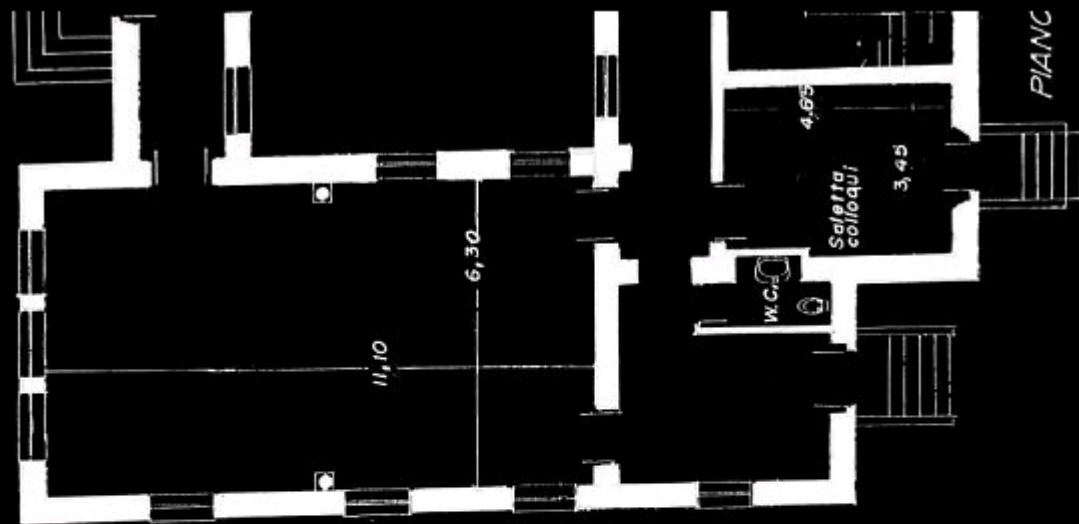

SALE RIUNIONI-MEETING-AREE ESPOSITIVE

Superficie e capacità delle sale

SALA	STILE TEATRO	TAVOLO RETT.	TAVOLO U	TAVOLO V	STILE SCUOLA	COCKTAIL	BANCHETTI
							
BELVEDERE Mq. 50	30	18	14	-	16	-	-
OTTAVIANO Mq. 75	70	33	30	-	26	-	-
SALETTA COLLOQUI Mq. 20	-	10	-	-	-	-	-
GOETHE Mq. 80	70	33	30	22	40	90	45
CIBORIO Convegni Mq. 180	150	52	44	30	60	-	-
CIBORIO Banchetti Mq. 350	-	-	0	-	-	350	260

SALA DEL CIBORIO

CIBORIO

	STILE TEATRO	TAVOLO RETT.	TAVOLO U	TAVOLO V	STILE SCUOLA	CHOCKTAIL	BANCHETTI
SALA							
CIBORIO Convegni Mq. 180	150	52	44	30	60	300	da 136 a 316

SALETTA COLLOQUI

SALA	STILE TEATRO	TAVOLO RETT.	TAVOLO U	TAVOLO V	STILE SCUOLA	CHOCKTAIL	BANCHETTI
SALETTA COLLOQUI Mq. 20							
GOETHE Mq. 80	70	33	30	22	40	90	45

OTTAVIANO

	STILE TEATRO	TAVOLO RETT.	TAVOLO U	TAVOLO V	STILE SCUOLA	CHOCKTAIL	BANCHETTI
SALA							
OTTAVIANO Mq. 75	70	33	30	-	26	-	-

BELVEDERE

SALA	STILE TEATRO	TAVOLO RETT.	TAVOLO U	TAVOLO V	STILE SCUOLA	CHOCKTAIL	BANCHETTI
BELVEDERE Mq. 50	30	18	14	-	16	45	37