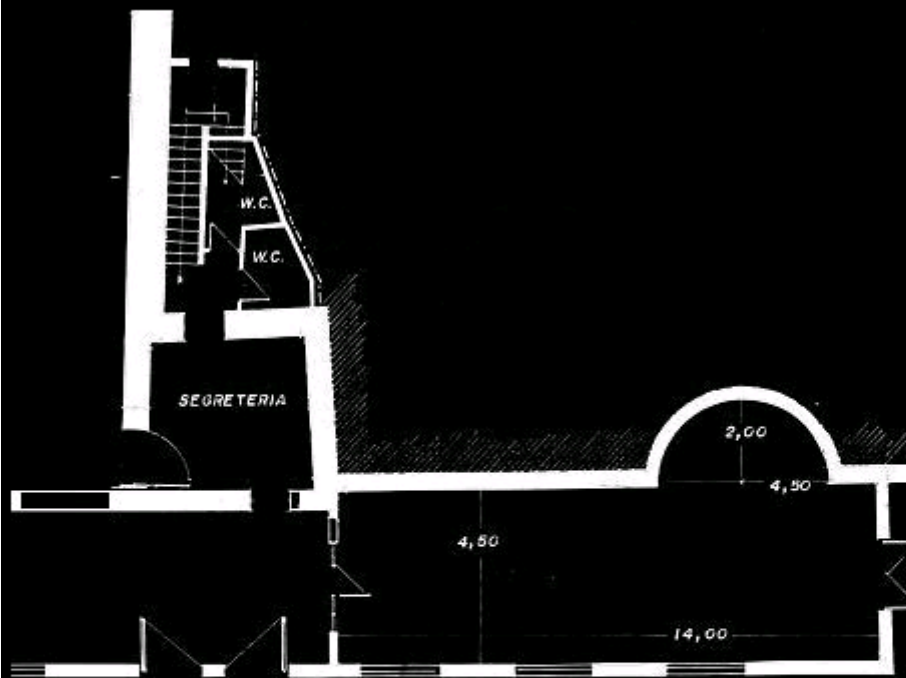

SALE RIUNIONI-MEETING-AREE ESPOSITIVE

Superficie e capacità delle sale

SALA	STILE TEATRO	TAVOLO RETT.	TAVOLO U	TAVOLO V	STILE SCUOLA	COCKTAIL	BANCHETTI
							
BELVEDERE Mq. 50	30	18	14	-	16	-	-
OTTAVIANO Mq. 75	70	33	30	-	26	-	-
SALETTA COLLOQUI Mq. 20	-	10	-	-	-	-	-
GOETHE Mq. 80	70	33	30	22	40	90	45
CIBORIO Convegni Mq. 180	150	52	44	30	60	-	-
CIBORIO Banchetti Mq. 350	-	-	0	-	-	350	260

SALA DEL CIBORIO

CIBORIO

	STILE TEATRO	TAVOLO RETT.	TAVOLO U	TAVOLO V	STILE SCUOLA	CHOCKTAIL	BANCHETTI
SALA							
CIBORIO Convegni Mq. 180	150	52	44	30	60	300	da 136 a 316

SALETTA COLLOQUI

SALA	STILE TEATRO	TAVOLO RETT.	TAVOLO U	TAVOLO V	STILE SCUOLA	CHOCKTAIL	BANCHETTI
SALETTA COLLOQUI Mq. 20							
GOETHE Mq. 80	70	33	30	22	40	90	45

OTTAVIANO

	STILE TEATRO	TAVOLO RETT.	TAVOLO U	TAVOLO V	STILE SCUOLA	CHOCKTAIL	BANCHETTI
SALA							
OTTAVIANO Mq. 75	70	33	30	-	26	-	-

BELVEDERE

SALA	STILE TEATRO	TAVOLO RETT.	TAVOLO U	TAVOLO V	STILE SCUOLA	CHOCKTAIL	BANCHETTI
BELVEDERE Mq. 50	30	18	14	-	16	45	37