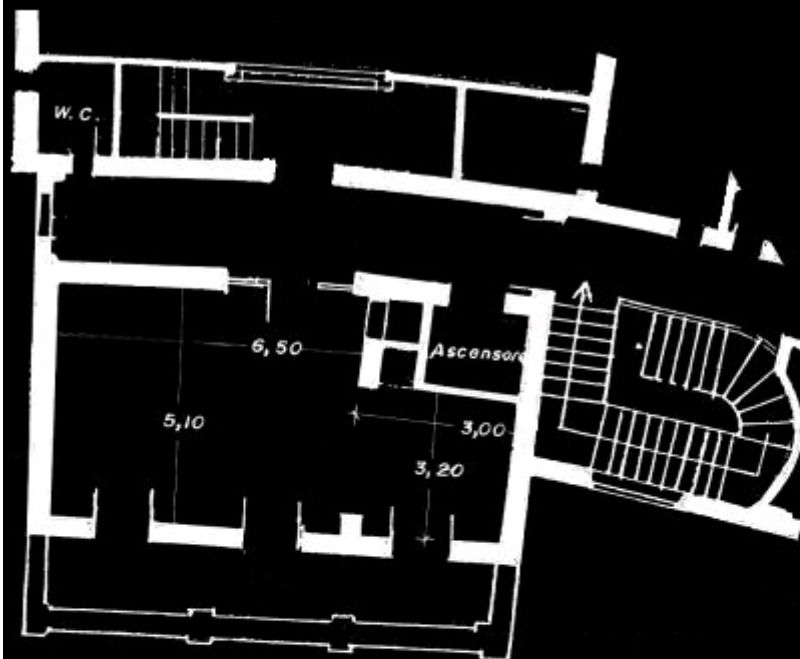

SALE RIUNIONI-MEETING-AREE ESPOSITIVE

Superficie e capacità delle sale

SALA	STILE TEATRO	TAVOLO RETT.	TAVOLO U	TAVOLO V	STILE SCUOLA	COCKTAIL	BANCHETTI
							
BELVEDERE Mq. 50	30	18	14	-	16	-	-
OTTAVIANO Mq. 75	70	33	30	-	26	-	-
SALETTA COLLOQUI Mq. 20	-	10	-	-	-	-	-
GOETHE Mq. 80	70	33	30	22	40	90	45
CIBORIO Convegni Mq. 180	150	52	44	30	60	-	-
CIBORIO Banchetti Mq. 350	-	-	0	-	-	350	260

SALA DEL CIBORIO

CIBORIO

	STILE TEATRO	TAVOLO RETT.	TAVOLO U	TAVOLO V	STILE SCUOLA	CHOCKTAIL	BANCHETTI
SALA							
CIBORIO Convegni Mq. 180	150	52	44	30	60	300	da 136 a 316

SALETTA COLLOQUI

SALA	STILE TEATRO	TAVOLO RETT.	TAVOLO U	TAVOLO V	STILE SCUOLA	CHOCKTAIL	BANCHETTI
SALETTA COLLOQUI Mq. 20							
GOETHE Mq. 80	70	33	30	22	40	90	45

OTTAVIANO

	STILE TEATRO	TAVOLO RETT.	TAVOLO U	TAVOLO V	STILE SCUOLA	CHOCKTAIL	BANCHETTI
SALA							
OTTAVIANO Mq. 75	70	33	30	-	26	-	-

BELVEDERE

SALA	STILE TEATRO	TAVOLO RETT.	TAVOLO U	TAVOLO V	STILE SCUOLA	CHOCKTAIL	BANCHETTI
BELVEDERE Mq. 50	30	18	14	-	16	45	37