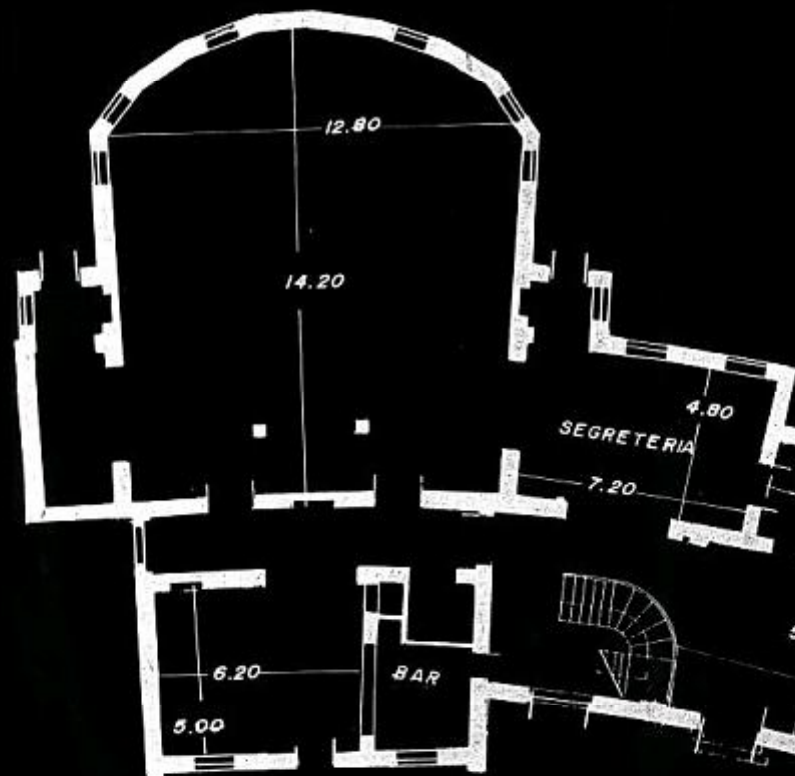

# SALA DEL CIBORIO

## CIBORIO

	STILE TEATRO	TAVOLO RETT.	TAVOLO U	TAVOLO V	STILE SCUOLA	CHOCKTAIL	BANCHETTI
<b>SALA</b>							
<b>CIBORIO Convegni</b> Mq. 180	150	52	44	30	60	300	da 136 a 316